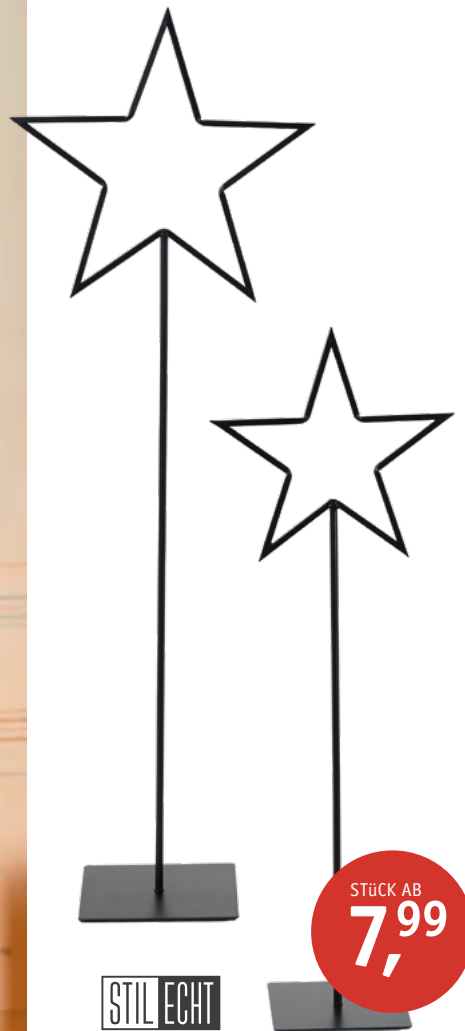

ZUCKERHUTFICHTE

PICEA CONICA

Kegelförmiger Wuchs | immergrüner
Mini-Weihnachtsbaum | Topf-Ø 13 cm

STÜCK

7,99

STÜCK AB
7,99

STIL ECHT

STERN AUF STAND

Metall | schwarz | versch. Größen:
Klein: 25 x 14 cm | Höhe 71 cm | 7,99
Groß: 30 x 16 cm | Höhe 91 cm | 9,99

HELLEBORUS NIGER

XL-CHRISTROSE

Ab November robuste Winterstaude |
immergrün | Topf-Ø 17 cm

TIPP: Pflanzen Sie Ihre Christrosen am besten halbschattig bis schattig in durchlässige, humusreiche Erde. Die Pflanzen mögen keine Nässe – Staunässe sollten Sie daher unbedingt vermeiden. Ein leicht kalkhaltiger Boden ist ideal.

Werden die Blätter im Frühling braun oder fleckig, können Sie diese einfach abschneiden. Das regt die Pflanze dazu an, neue, gesunde Blätter zu bilden.

STÜCK

19,99

TOP
PREIS